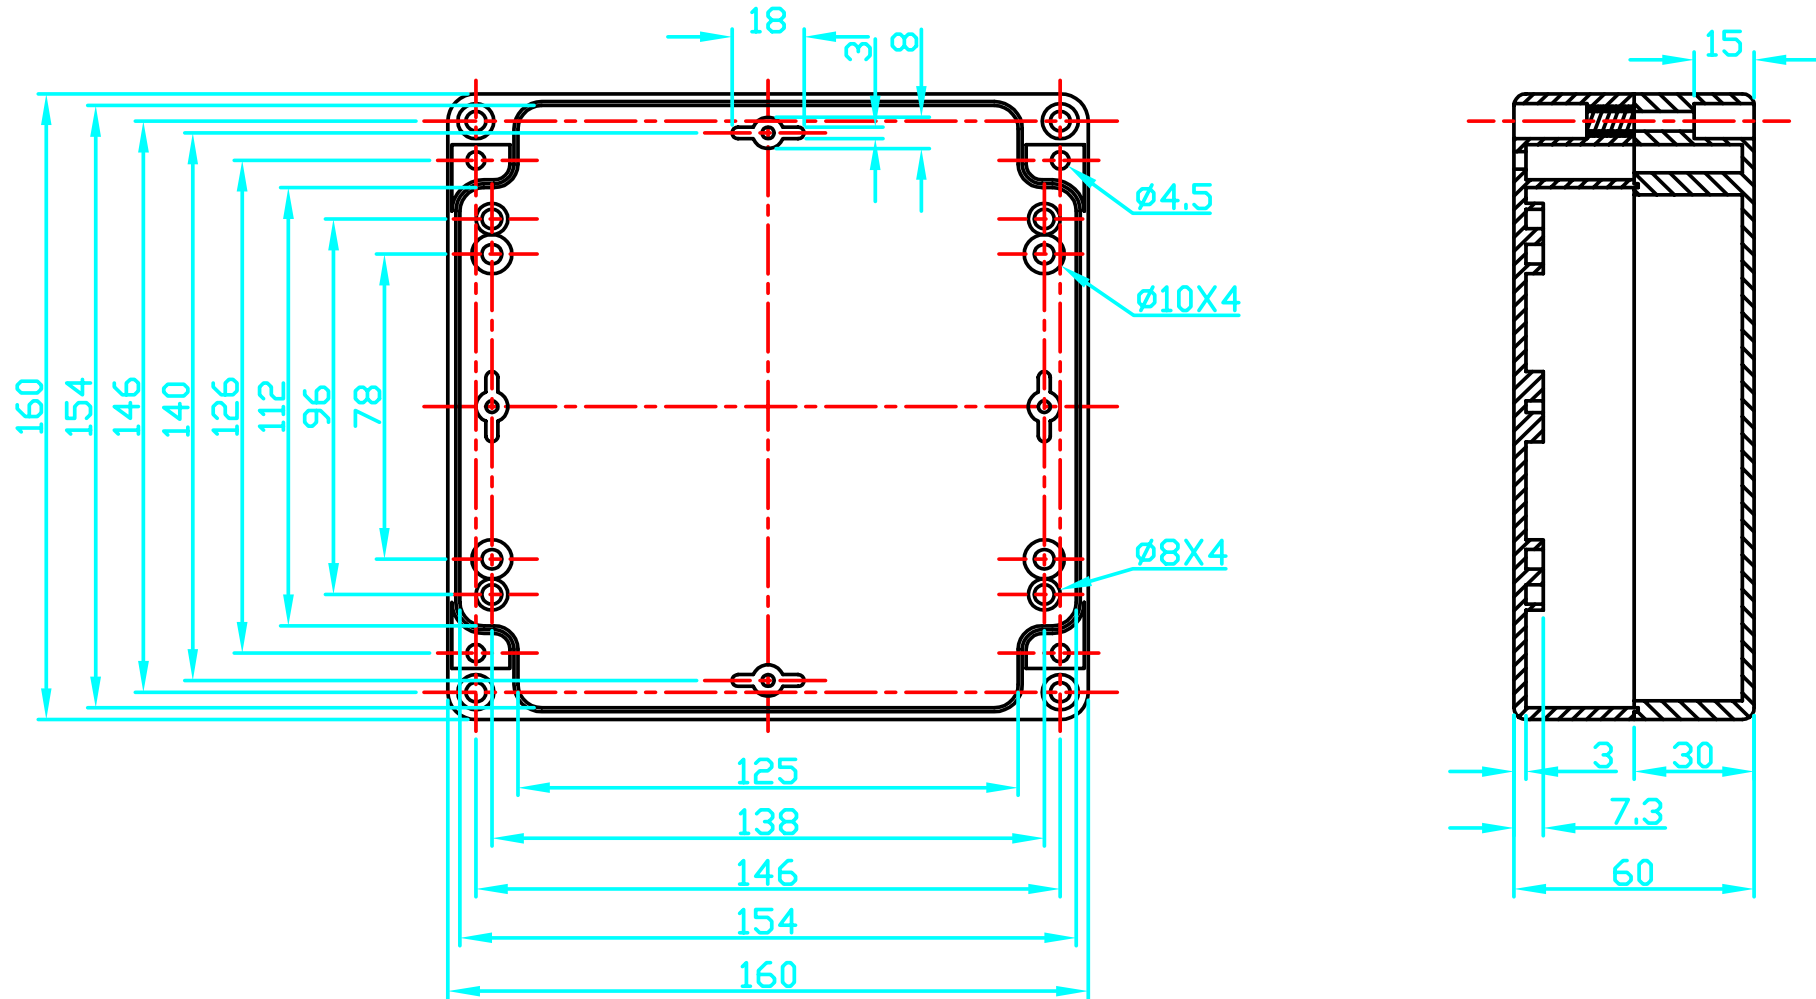

G396 / G287

宣又實業有限公司
GAINTA INDUSTRIES LTD.

設計 DES'D BY

繪圖 DRA'D BY

核圖 CHK'D BY

比例 SCALE

日期 DATE

材質 MATE.

圖名 TITLE

圖號 DWG NO.

圖號 REVISID

說明 DESCRIPTION

ABS,PC

G396,G287