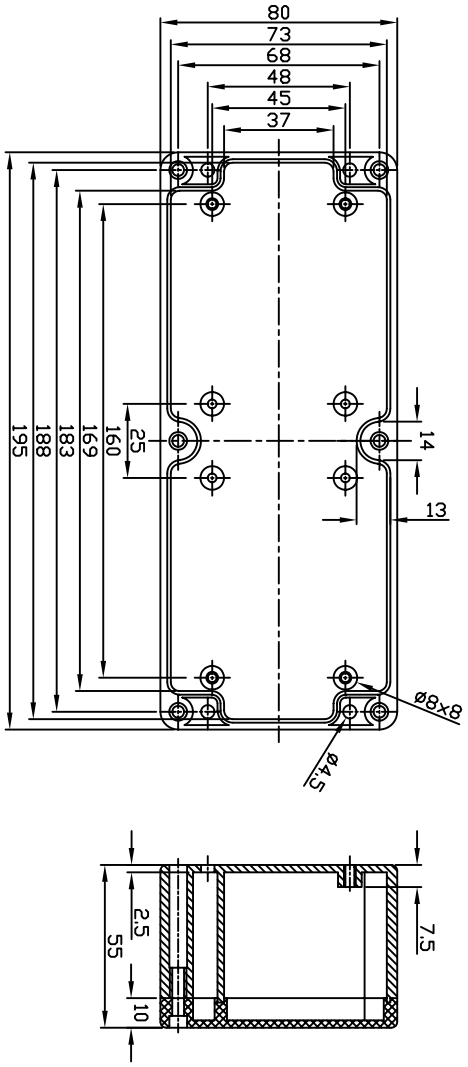

G346/G229

宣文實業有限公司
GAINITA INDUSTRIES LTD.

設計 BY	繪圖 BY	校圖 BY	比例 SCALE	日期 DATE	材質 MATERIAL	圖名 TITLE	圖號 DWG NO.	圖例 REVISION	說明 REMARK
					ABS/PC	G346,G229			