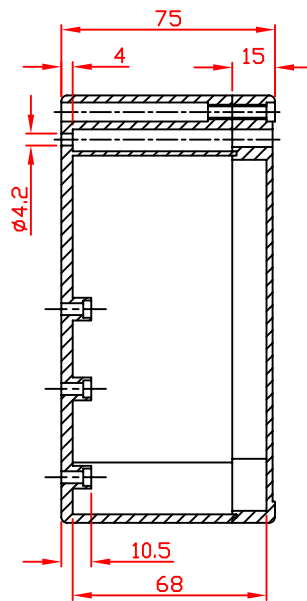

# G2120/G3127

A-A

VIEW OF BASE

VIEW OF LID

宣又實業有限公司  
GAINTA INDUSTRIES LTD.

設計 DES'D  
BY

繪圖 DRA'D  
BY

核圖 CHK'D  
BY

比例 SCALE

日期 DATE

材質 MATE.

圖名 TITLE:

圖號 DWG NO.:

圖號 REVISID

說明 DESCRIPTION

JACKY