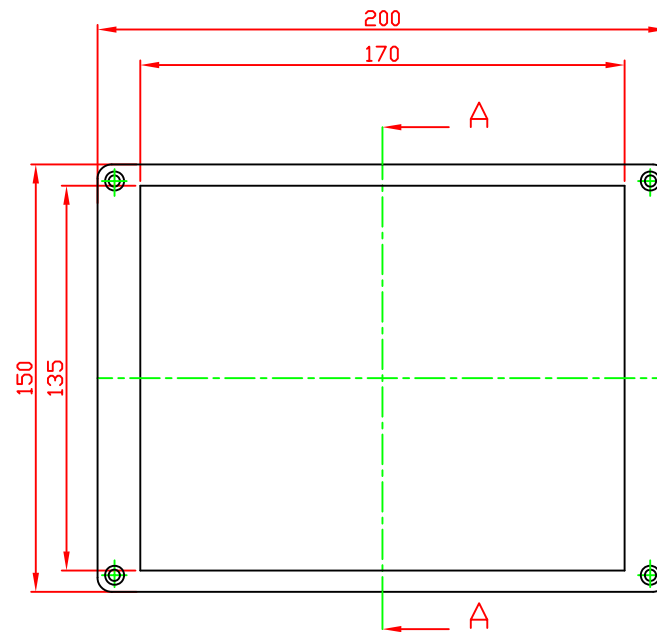

# G2120/G3127

A-A

VIEW OF BASE

VIEW OF LID

宣又實業有限公司  
GAINTA INDUSTRIES LTD.

設計 DES'D  
BY

繪圖 DRA'D  
BY

核圖 CHK'D  
BY

比例 SCALE

日期 DATE

材質 MATE.

圖名 TITLE:

圖號 DWG NO.:

圖號 REVISID

說明 DESCRIPTION

JACKY