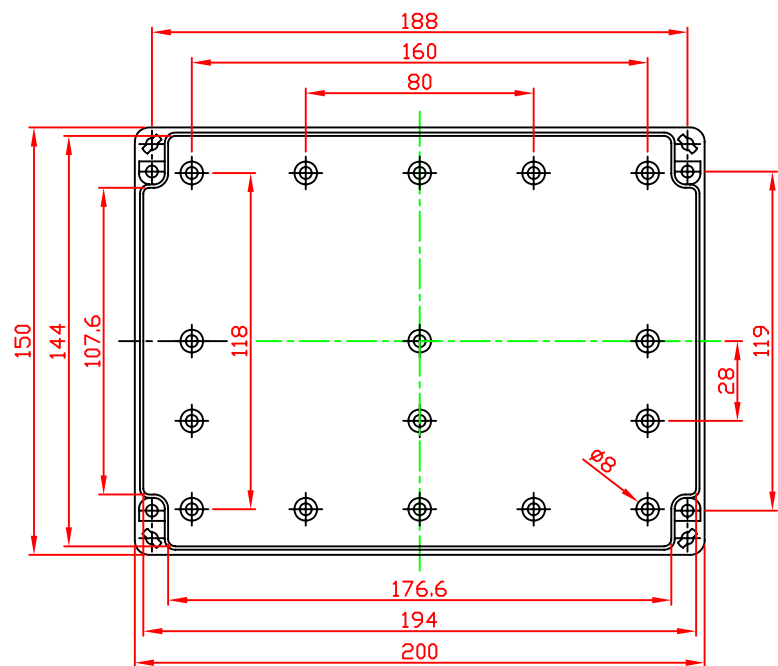

# G2120/G3127

A-A

VIEW OF BASE

VIEW OF LID

宣又實業有限公司  
GAINTA INDUSTRIES LTD.

設計 DES'D  
BY

繪圖 DRA'D  
BY

核圖 CHK'D  
BY

比例 SCALE

日期 DATE

材質 MATE.

圖名 TITLE:

圖號 DWG NO.:

圖號 REVISID

說明 DESCRIPTION

JACKY