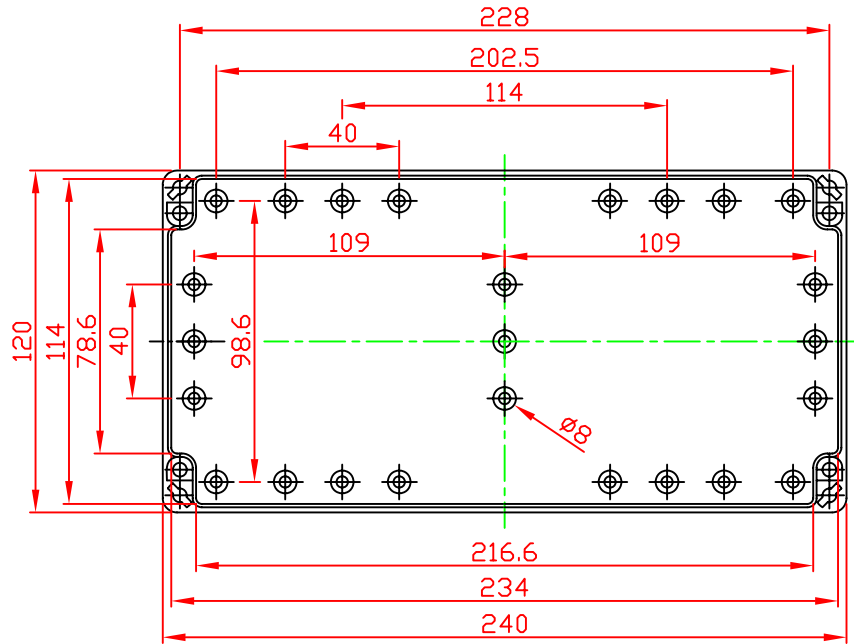

G2113 / G3118

VIEW OF BASE

VIEW OF LID

A-A

宣又實業有限公司
GAINTA INDUSTRIES LTD.

設計 DES'D
BY

繪圖 DRA'D
BY

核圖 CHK'D
BY

比例 SCALE

日期 DATE

材質 MATE.

圖名 TITLE:

G2113/G3118

圖號 DWG NO.:

圖號 REVISID

B