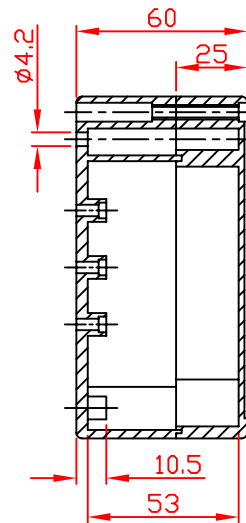

G2113 / G3118

VIEW OF BASE

VIEW OF LID

A-A

宣又實業有限公司
GAINTA INDUSTRIES LTD.

設計 DES'D
BY

繪圖 DRA'D
BY

核圖 CHK'D
BY

比例 SCALE

日期 DATE

材質 MATE.

圖名 TITLE:

G2113/G3118

圖號 DWG NO.:

圖號 REVISID

B