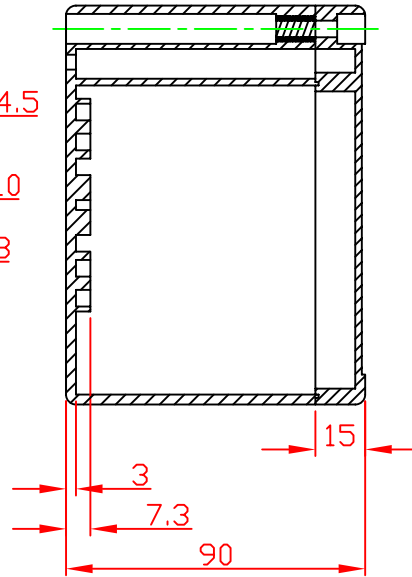

G2102 / G3103

VIEW OF BASE

VIEW OF LID

宜又實業有限公司
GAINTA INDUSTRIES LTD.

設計 DES'D
BY

繪圖 DRA'D
BY

核圖 CHK'D
BY

比例 SCALE

日期 DATE

材質 MATE.

圖名 TITLE:

圖號 DWG NO.:

圖號 REVISID

說明 DESCRIPTION

JACKY

2007/10/08