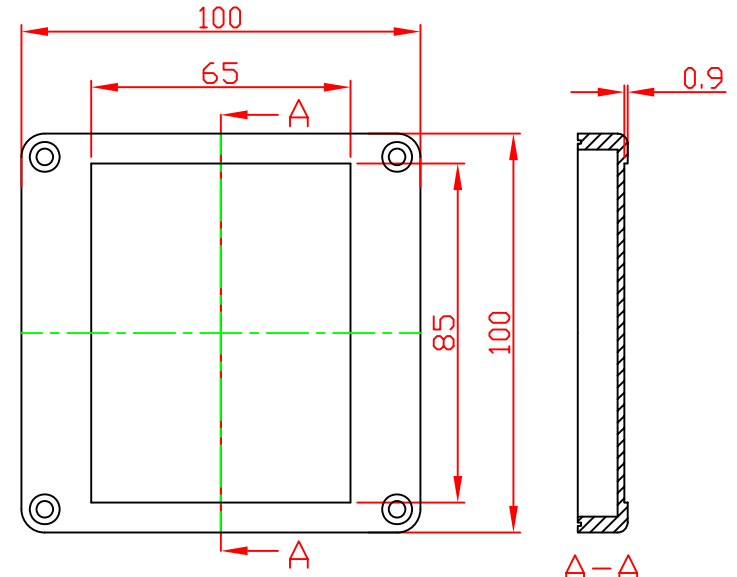

G2102 / G3103

VIEW OF BASE

VIEW OF LID

宜又實業有限公司
GAINTA INDUSTRIES LTD.

設計 DES'D
BY

繪圖 DRA'D
BY

核圖 CHK'D
BY

比例 SCALE

日期 DATE

材質 MATE.

圖名 TITLE:

圖號 DWG NO.:

圖號 REVISID

說明 DESCRIPTION

JACKY

2007/10/08