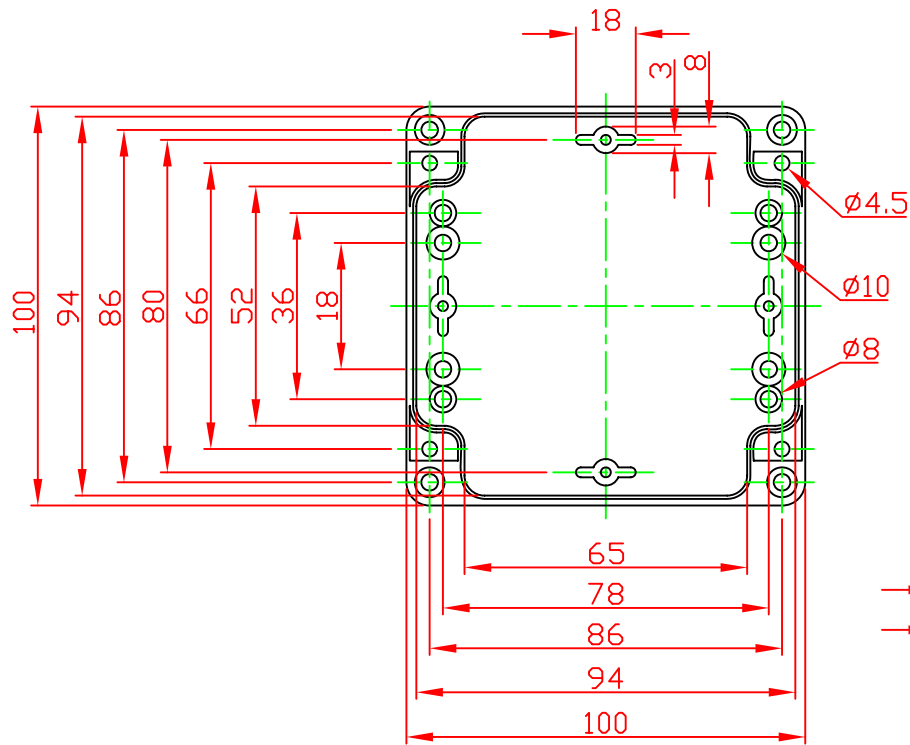

G2102 / G3103

VIEW OF BASE

VIEW OF LID

宜又實業有限公司
GAINTA INDUSTRIES LTD.

設計 DES'D
BY

繪圖 DRA'D
BY

核圖 CHK'D
BY

比例 SCALE

日期 DATE

材質 MATE.

圖名 TITLE:

圖號 DWG NO.:

圖號 REVISID

說明 DESCRIPTION

JACKY

2007/10/08