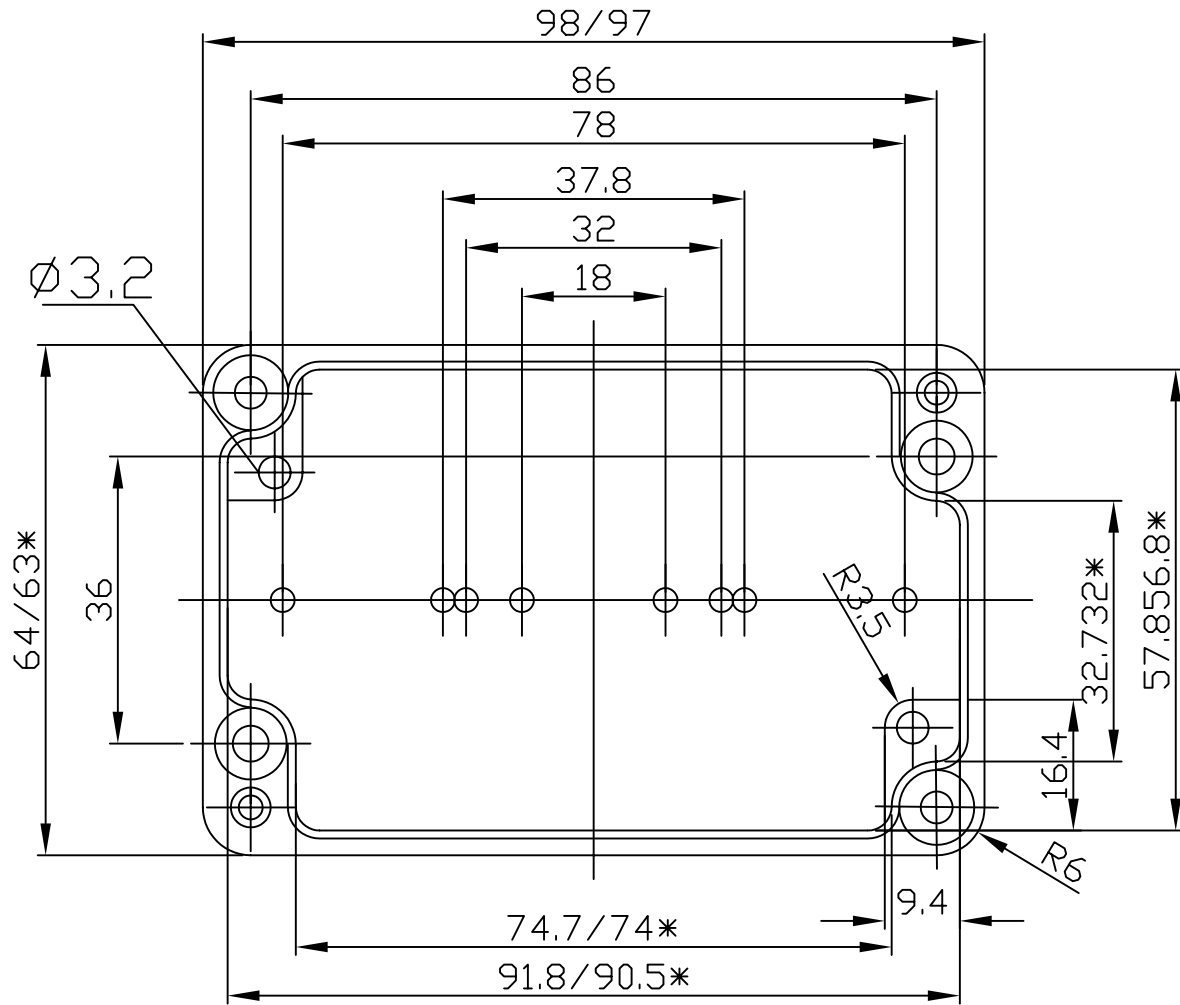

G103

宜又實業有限公司
GAINTA INDUSTRIES LTD.

設計 DES'D
BY

繪圖 DRA'D
BY

核圖 CHK'D
BY

比例 SCALE

日期 DATE

材質 MATE.

ALU

圖名 TITLE:

G103

圖號 DWG NO.:

圖號 REVISID

說明 DESCRIPTION