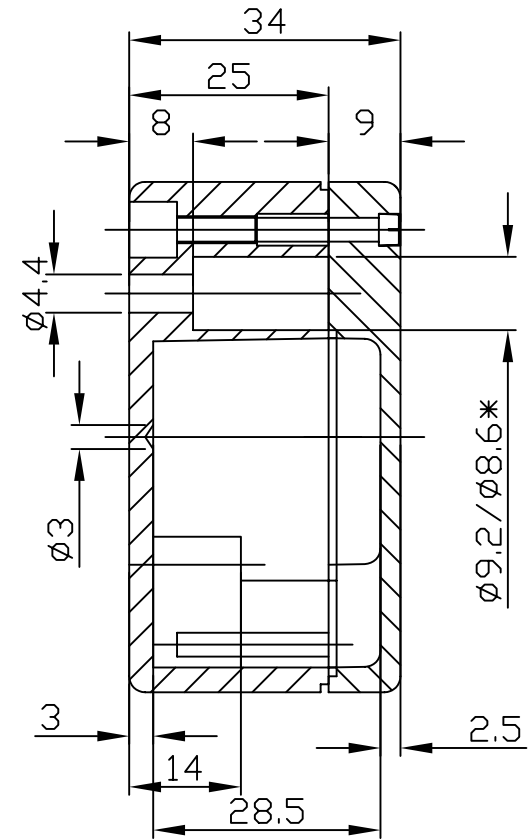

G103

宜又實業有限公司
GAINTA INDUSTRIES LTD.

設計 DES'D
BY

繪圖 DRA'D
BY

核圖 CHK'D
BY

比例 SCALE

日期 DATE

材質 MATE.

ALU

圖名 TITLE:

G103

圖號 DWG NO.:

圖號 REVISID

說明 DESCRIPTION