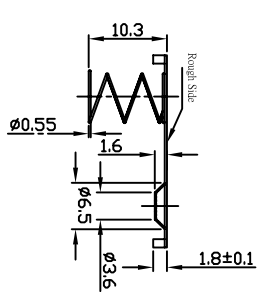

Note: G0312="30500-040"(X2)+"30500-000"+"30310-000"+"30320-000"

30320-000

30500-040

30500-000

30310-000

GAINTA INDUSTRIES LTD.

宣文實業有限公司

DESIGN BY	繪圖	核圖	比例	日期	材質	圖名	圖號	圖號	說明
Spencer	Spencer		2:1	Jun30,05	Tiplate	G0312	DWG NO.	REVISID	DESCRIPTION