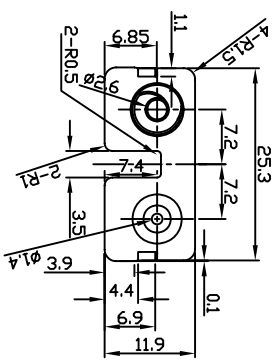

Note: G0312="30500-040"(X2)+"30500-000"+"30310-000"+"30320-000"

30320-000

30500-040

30500-000

30310-000

GAINTA INDUSTRIES LTD.

宣文實業有限公司

DESIGN BY	繪圖	核圖	比例	日期	材質	圖名	圖號	圖號	說明
Spencer	Spencer		2:1	Jun30,05	Tiplate	G0312	DWG NO.	REVISID	DESCRIPTION