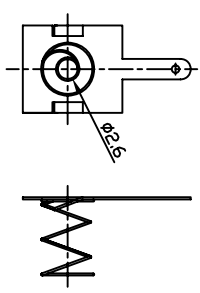

Note: G0312="30500-040"(X2)+"30500-000"+"30310-000"+"30320-000"

30320-000

30500-040

30500-000

30310-000

GAINTA INDUSTRIES LTD.

宣文實業有限公司

DESIGN BY	繪圖	核圖	比例	日期	材質	圖名	圖號	圖號	說明
Spencer	Spencer		2:1	Jun30,05	Tiplate	G0312	DWG NO.	REVISID	DESCRIPTION