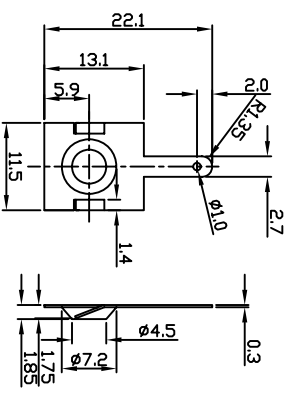

Note: G0312="30500-040"(X2)+"30500-000"+"30310-000"+"30320-000"

30320-000

30500-040

30500-000

30310-000

GAINTA INDUSTRIES LTD.

宣文實業有限公司

DESIGN BY	繪圖	核圖	比例	日期	材質	圖名	圖號	圖號	說明
Spencer	Spencer		2:1	Jun30,05	Tiplate	G0312	DWG NO.	REVISID	DESCRIPTION