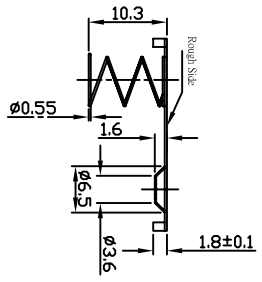

Note: G0312="30500-040"(X2)+"30500-000"+"30310-000"+"30320-000"

30320-000

30500-040

30500-000

30310-000

GAINTA INDUSTRIES LTD.

宣文實業有限公司

DESIGN BY	繪圖	核圖	比例	日期	材質	圖名	圖號	圖號	說明
Spencer	Spencer		2:1	Jun30,05	Tiplate	G0312	DWG NO.	REVISID	DESCRIPTION