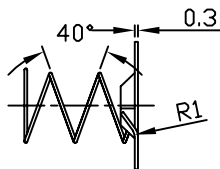

30310-000

宣又實業有限公司
GAINTA INDUSTRIES LTD.

設計 DES'D
BY

繪圖 DRA'D
BY

核圖 CHK'D
BY

比例 SCALE

日期 DATE

材質 MATE.

圖名 TITLE

G0310

圖號 DWG NO.

圖號 REVISID

說明 DESCRIPTION

2:1

Jun30,05

Tinplate