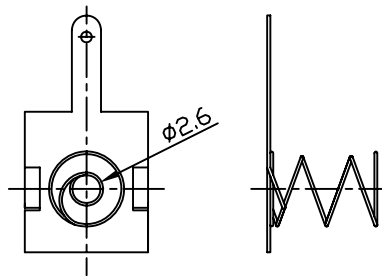

Note:

G0310="30500-000"+"30310-000"+"30320-000"

30320-000