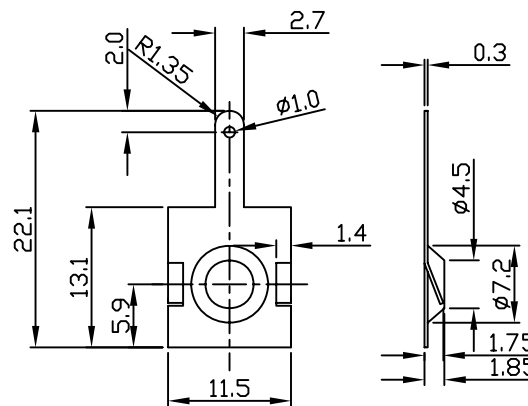

30310-000

宣又實業有限公司
GAINTA INDUSTRIES LTD.

設計 DES'D
BY

繪圖 DRA'D
BY

核圖 CHK'D
BY

比例 SCALE

日期 DATE

材質 MATE.

圖名 TITLE

G0310

圖號 DWG NO.

圖號 REVISID

說明 DESCRIPTION

2:1

Jun30,05

Tinplate