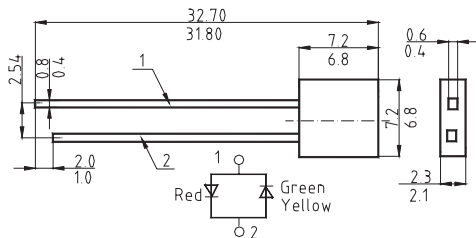

КИПД 45 двухцветные биполярные прямоугольные 2x7 мм