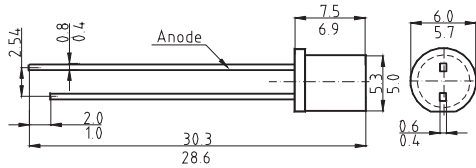

СВЕТОДИОДЫ И ИНДИКАТОРЫ ОТЕЧЕСТВЕННЫЕ

КИПД 45 двухцветные биполярные Ø 5 мм

Тип	Цвет свечения	Цвет корпуса	Длина волны, нм	Сила света min, Iv, мкд	Прямой ток If, mA	Прямое напряжение max, Vf, Vdeg	Угол 2 50% Iv
КИПД 45 А-М	Красно-зеленый	Белый с диспергатором	660/567	1,0/1,0	10	2,4	50
КИПД 45 Б-М				3,0/3,0			
КИПД 45 В-М				5,0/5,0			
КИПД 45 А 3-М	Красно-желтый	Белый с диспергатором	660/590	1,0/1,0	10	2,4	50
КИПД 45 Б 3-М				3,0/3,0			
КИПД 45 В 3-М				5,0/5,0			

КИПД 45 двухцветные биполярные цилиндрические Ø 5 мм

Тип	Цвет свечения	Цвет корпуса	Длина волны, нм	Сила света min, Iv, мкд	Прямой ток If, mA	Прямое напряжение max, Vf, Vdeg	Угол 2 50% Iv
КИПД 45 А 6-М	Красно-зеленый	Белый с диспергатором	660/567	0,4	10	2,4	50
КИПД 45 Б 6-М				1,0			
КИПД 45 В 6-М				2,0			

КИПД 45 двухцветные биполярные прямоугольные 2x5 мм

Тип	Цвет свечения	Цвет корпуса	Длина волны, нм	Сила света min, Iv, мкд	Прямой ток If, mA	Прямое напряжение max, Vf, Vdeg	Угол 2 50% Iv
КИПД 45 А 1-М	Красно-зеленый	Белый с диспергатором	660/567	0,4	10	2,4	100
КИПД 45 Б 1-М				1,0			
КИПД 45 В 1-М				2,0			
КИПД 45 А 4-М	Красно-желтый	Белый с диспергатором	660/590	0,4	10	2,4	100
КИПД 45 Б 4-М				1,0			
КИПД 45 В 4-М				2,0			

КИПД 28 прямоугольные 2x5 мм

Тип	Цвет свечения	Цвет корпуса	Длина волны, нм	Сила света min, Iv, мкд	Прямой ток If, mA	Прямое напряжение max, Vf, Vdeg	Угол 2 50% Iv
КИПД 28 А-К	Красный	Красный с диспергатором	655	0,4	10	2,0	100
КИПД 28 Б-К				1,0			
КИПД 28 В-К				2,0			
КИПД 28 Г-К				4,0			
КИПД 28 Д-К				6,0			
КИПД 28 А-Л	Зеленый	Зеленый с диспергатором	567	0,4	20	2,4	100
КИПД 28 Б-Л				1,0			
КИПД 28 В-Л				2,0			
КИПД 28 Г-Л				4,0			
КИПД 28 Д-Л				6,0			
КИПД 28 А-Ж	Желтый	Желтый с диспергатором	590	0,4	10	2,4	100
КИПД 28 Б-Ж				1,0			
КИПД 28 В-Ж				2,0			
КИПД 28 Г-Ж				4,0			
КИПД 28 А-Р				Оранжевый			
КИПД 28 Б-Р	1,0						
КИПД 28 В-Р	2,0						