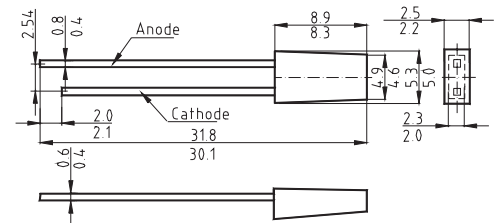

СВЕТОДИОДЫ И ИНДИКАТОРЫ ОТЕЧЕСТВЕННЫЕ

КИПД 45 двухцветные биполярные Ø 5 мм

Тип	Цвет свечения	Цвет корпуса	Длина волны, нм	Сила света min, Iv, мкд	Прямой ток If, mA	Прямое напряжение max, Vf, Vdeg	Угол 2 50% Iv
КИПД 45 А-М	Красно-зеленый	Белый с диспергатором	660/567	1,0/1,0	10	2,4	50
КИПД 45 Б-М				3,0/3,0			
КИПД 45 В-М				5,0/5,0			
КИПД 45 А 3-М	Красно-желтый	Белый с диспергатором	660/590	1,0/1,0	10	2,4	50
КИПД 45 Б 3-М				3,0/3,0			
КИПД 45 В 3-М				5,0/5,0			

КИПД 45 двухцветные биполярные цилиндрические Ø 5 мм

Тип	Цвет свечения	Цвет корпуса	Длина волны, нм	Сила света min, Iv, мкд	Прямой ток If, mA	Прямое напряжение max, Vf, Vdeg	Угол 2 50% Iv
КИПД 45 А 6-М	Красно-зеленый	Белый с диспергатором	660/567	0,4	10	2,4	50
КИПД 45 Б 6-М				1,0			
КИПД 45 В 6-М				2,0			

КИПД 45 двухцветные биполярные прямоугольные 2x5 мм

Тип	Цвет свечения	Цвет корпуса	Длина волны, нм	Сила света min, Iv, мкд	Прямой ток If, mA	Прямое напряжение max, Vf, Vdeg	Угол 2 50% Iv
КИПД 45 А 1-М	Красно-зеленый	Белый с диспергатором	660/567	0,4	10	2,4	100
КИПД 45 Б 1-М				1,0			
КИПД 45 В 1-М				2,0			
КИПД 45 А 4-М	Красно-желтый	Белый с диспергатором	660/590	0,4	10	2,4	100
КИПД 45 Б 4-М				1,0			
КИПД 45 В 4-М				2,0			

КИПД 28 прямоугольные 2x5 мм

Тип	Цвет свечения	Цвет корпуса	Длина волны, нм	Сила света min, Iv, мкд	Прямой ток If, mA	Прямое напряжение max, Vf, Vdeg	Угол 2 50% Iv
КИПД 28 А-К	Красный	Красный с диспергатором	655	0,4	10	2,0	100
КИПД 28 Б-К				1,0			
КИПД 28 В-К				2,0			
КИПД 28 Г-К				4,0			
КИПД 28 Д-К				6,0			
КИПД 28 А-Л	Зеленый	Зеленый с диспергатором	567	0,4	20	2,4	100
КИПД 28 Б-Л				1,0			
КИПД 28 В-Л				2,0			
КИПД 28 Г-Л				4,0			
КИПД 28 Д-Л				6,0			
КИПД 28 А-Ж	Желтый	Желтый с диспергатором	590	0,4	10	2,4	100
КИПД 28 Б-Ж				1,0			
КИПД 28 В-Ж				2,0			
КИПД 28 Г-Ж				4,0			
КИПД 28 А-Р				Оранжевый			
КИПД 28 Б-Р	1,0						
КИПД 28 В-Р	2,0						