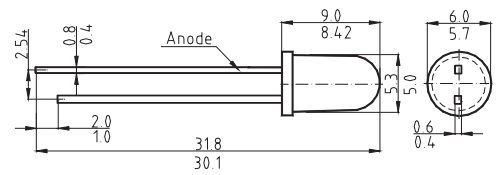

СВЕТОДИОДЫ И ИНДИКАТОРЫ ОТЕЧЕСТВЕННЫЕ

КИПД 45 двухцветные биполярные Ø 5 мм

Тип	Цвет свечения	Цвет корпуса	Длина волны, нм	Сила света min, Iv, мкд	Прямой ток If, mA	Прямое напряжение max, Vf, Vdeg	Угол 2 50% Iv
КИПД 45 А-М	Красно-зеленый	Белый с диспергатором	660/567	1,0/1,0	10	2,4	50
КИПД 45 Б-М				3,0/3,0			
КИПД 45 В-М				5,0/5,0			
КИПД 45 А 3-М	Красно-желтый	Белый с диспергатором	660/590	1,0/1,0	10	2,4	50
КИПД 45 Б 3-М				3,0/3,0			
КИПД 45 В 3-М				5,0/5,0			

КИПД 45 двухцветные биполярные цилиндрические Ø 5 мм

Тип	Цвет свечения	Цвет корпуса	Длина волны, нм	Сила света min, Iv, мкд	Прямой ток If, mA	Прямое напряжение max, Vf, Vdeg	Угол 2 50% Iv
КИПД 45 А 6-М	Красно-зеленый	Белый с диспергатором	660/567	0,4	10	2,4	50
КИПД 45 Б 6-М				1,0			
КИПД 45 В 6-М				2,0			

КИПД 45 двухцветные биполярные прямоугольные 2x5 мм

Тип	Цвет свечения	Цвет корпуса	Длина волны, нм	Сила света min, Iv, мкд	Прямой ток If, mA	Прямое напряжение max, Vf, Vdeg	Угол 2 50% Iv
КИПД 45 А 1-М	Красно-зеленый	Белый с диспергатором	660/567	0,4	10	2,4	100
КИПД 45 Б 1-М				1,0			
КИПД 45 В 1-М				2,0			
КИПД 45 А 4-М	Красно-желтый	Белый с диспергатором	660/590	0,4	10	2,4	100
КИПД 45 Б 4-М				1,0			
КИПД 45 В 4-М				2,0			

КИПД 28 прямоугольные 2x5 мм

Тип	Цвет свечения	Цвет корпуса	Длина волны, нм	Сила света min, Iv, мкд	Прямой ток If, mA	Прямое напряжение max, Vf, Vdeg	Угол 2 50% Iv
КИПД 28 А-К	Красный	Красный с диспергатором	655	0,4	10	2,0	100
КИПД 28 Б-К				1,0			
КИПД 28 В-К				2,0			
КИПД 28 Г-К				4,0			
КИПД 28 Д-К				6,0			
КИПД 28 А-Л	Зеленый	Зеленый с диспергатором	567	0,4	20	2,4	100
КИПД 28 Б-Л				1,0			
КИПД 28 В-Л				2,0			
КИПД 28 Г-Л				4,0			
КИПД 28 Д-Л				6,0			
КИПД 28 А-Ж	Желтый	Желтый с диспергатором	590	0,4	10	2,4	100
КИПД 28 Б-Ж				1,0			
КИПД 28 В-Ж				2,0			
КИПД 28 Г-Ж				4,0			
КИПД 28 А-Р				Оранжевый			
КИПД 28 Б-Р	1,0						
КИПД 28 В-Р	2,0						