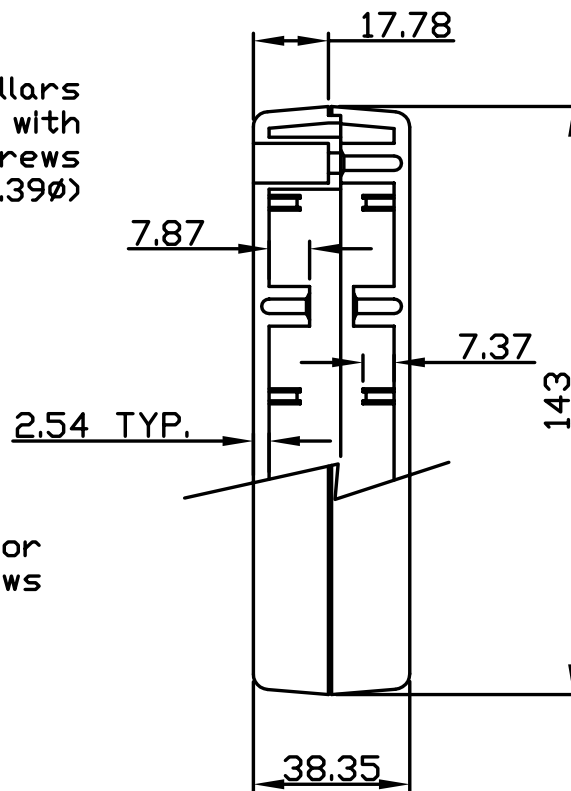

BOTTOM VIEW

TOP VIEW

宣又實業有限公司
GAINTA INDUSTRIES LTD.

設計 DES'D
BY

繪圖 DRA'D
BY

核圖 CHK'D
BY

比例 SCALE

日期 DATE

材質 MATE.
ABS

圖名 TITLE:
G1204

圖號 DWG NO.

圖號 REVISID

說明 DESCRIPTION