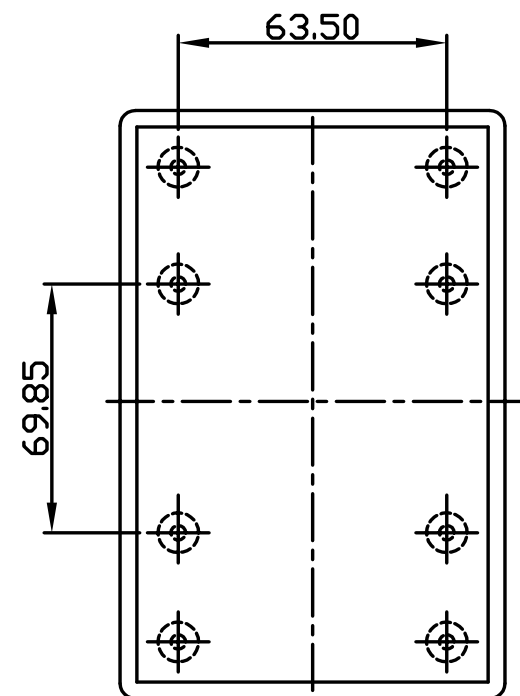

BOTTOM VIEW

TOP VIEW

宣又實業有限公司
GAINTA INDUSTRIES LTD.

設計 DES'D
BY

繪圖 DRA'D
BY

核圖 CHK'D
BY

比例 SCALE

日期 DATE

材質 MATE.
ABS

圖名 TITLE:
G1204

圖號 DWG NO.

圖號 REVISID

說明 DESCRIPTION