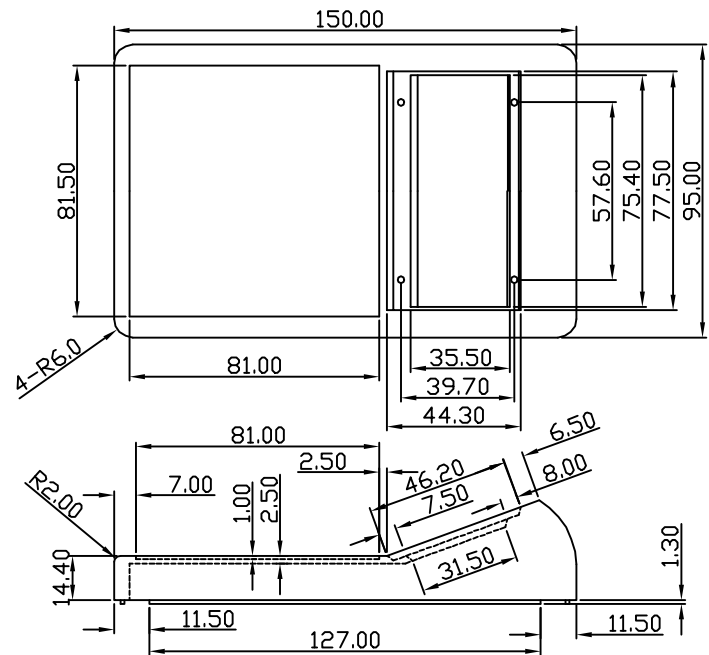

宣又實業有限公司 GAINTA INDUSTRIES LTD.		設計 DESIGN BY	繪圖 DRAWN BY	核圖 CHECKED BY	比例 SCALE	日期 DATE	材質 MATE.	圖名 TITLE	圖號 DWG NO.	圖號 REVISED	說明 DESCRIPTION
								BASE	G1168D		

宣又實業有限公司 GAINTA INDUSTRIES LTD.		設計 DESIGN BY	繪圖 DRAWN BY	核圖 CHECKED BY	比例 SCALE	日期 DATE	材質 MATE.	圖名 TITLE	圖號 DWG NO.	圖號 REVISED	說明 DESCRIPTION
								TOP COVER	G1168T		